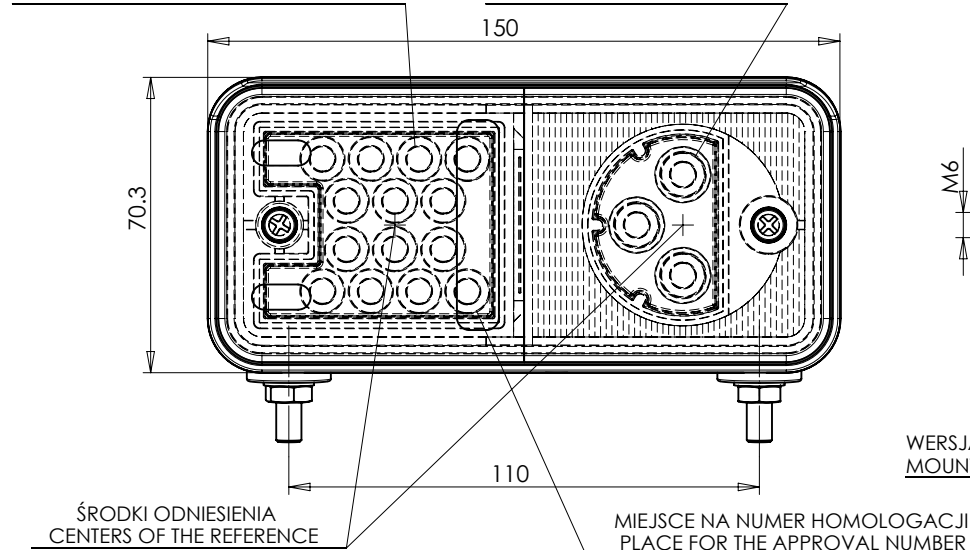

# LAMPA ZESPOLONA TYLNA TYPU W06DL REAR ASSEMBLY LAMP TYPE W06DL

ŚWIATŁO PRZEDNIE KIERUNKU JAZDY  
 KLOSZ BARWY ŻÓŁTEJ SAMOCHODOWEJ  
 FRONT DIRECTION INDICATOR LAMP  
 AMBER COLOUR LENS  
 14 x LED

ŚWIATŁO PRZEDNIE POZYCYJNE  
 KLOSZ BEZBARWNY  
 FRONT POSITION LAMP  
 COLOURLESS LENS  
 3 x LED

ŚWIATŁO BOCZNE KIERUNKU JAZDY KAT. 5  
 KLOSZ BARWY ŻÓŁTEJ SAMOCHODOWEJ  
 SIDE DIRECTION INDICATOR LAMP CAT. 5  
 AMBER COLOUR LENS  
 3 x LED

NINIEJSZY RYSUNEK JEST CZĘŚCIĄ WNIOSKU O HOMOLOGACJĘ  
 THIS DRAWING IS A PART OF THE APPLICATION FOR APPROVAL

# LAMPA ZESPOLONA TYLNA TYPU W07DP REAR ASSEMBLY LAMP TYPE W07DP

ŚWIATŁO PRZEDNIE POZYCYJNE  
 KLOSZ BEZBARWNY  
 FRONT POSITION LAMP  
 COLOURLESS LENS  
 3 x LED

ŚWIATŁO PRZEDNIE KIERUNKU JAZDY  
 KLOSZ BARWY ŻÓŁTEJ SAMOCHODOWEJ  
 FRONT DIRECTION INDICATOR LAMP  
 AMBER COLOUR LENS  
 14 x LED