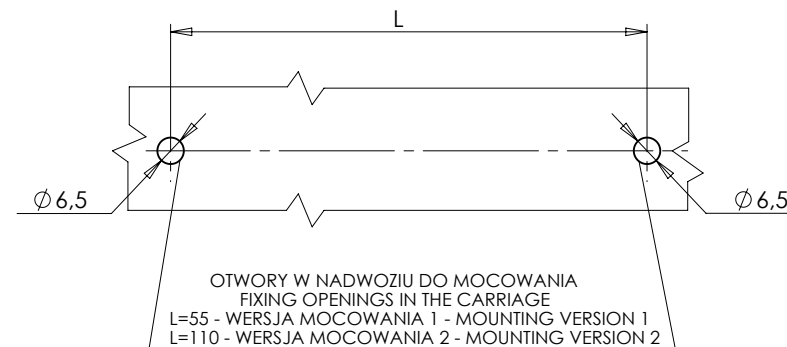

OŚ ODNIESIENIA  
 AXIS OF THE REFERENCE

WERSJA MOCOWANIA 1  
 MOUNTING VERSION 1

ŚRODEK ODNIESIENIA  
 CENTER OF THE REFERENCE

ŚWIATŁO BOCZNE KIERUNKU JAZDY KAT. 5  
 KLOSZ BARWY ŻÓŁTEJ SAMOCHODOWEJ  
 SIDE DIRECTION INDICATOR LAMP CAT. 5  
 AMBER COLOUR LENS  
 3 x LED