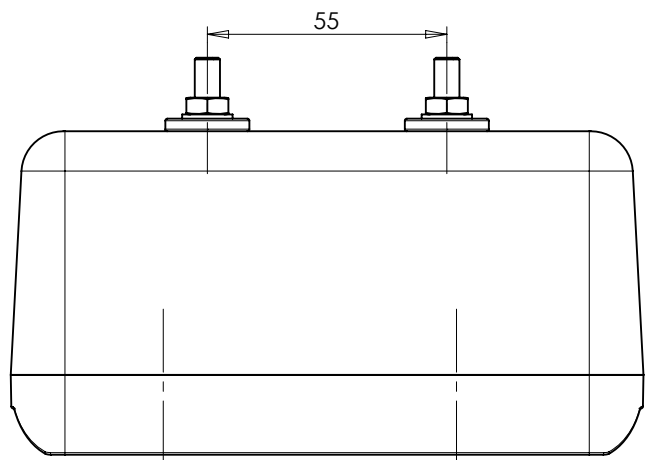

LAMPA ZESPOLONA TYLNA TYPU W07DP REAR ASSEMBLY LAMP TYPE W07DP

ŚWIATŁO PRZEDNIE POZYCYJNE
KLOSZ BEZBARWNY
FRONT POSITION LAMP
COLOURLESS LENS
3 x LED

ŚWIATŁO PRZEDNIE KIERUNKU JAZDY
KLOSZ BARWY ŻÓŁTEJ SAMOCHODOWEJ
FRONT DIRECTION INDICATOR LAMP
AMBER COLOUR LENS
14 x LED