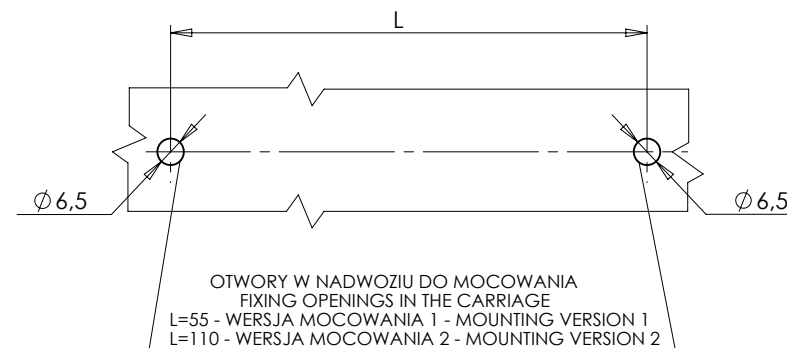

# LAMPA ZESPOLONA TYLNA TYPU W06DL REAR ASSEMBLY LAMP TYPE W06DL

ŚWIATŁO PRZEDNIE KIERUNKU JAZDY  
 KLOSZ BARWY ŻÓŁTEJ SAMOCHODOWEJ  
 FRONT DIRECTION INDICATOR LAMP  
 AMBER COLOUR LENS  
 14 x LED

ŚWIATŁO PRZEDNIE POZYCYJNE  
 KLOSZ BEZBARWNY  
 FRONT POSITION LAMP  
 COLOURLESS LENS  
 3 x LED

ŚWIATŁO BOCZNE KIERUNKU JAZDY KAT. 5  
 KLOSZ BARWY ŻÓŁTEJ SAMOCHODOWEJ  
 SIDE DIRECTION INDICATOR LAMP CAT. 5  
 AMBER COLOUR LENS  
 3 x LED

NINIEJSZY RYSUNEK JEST CZĘŚCIĄ WNIOSKU O HOMOLOGACJĘ  
 THIS DRAWING IS A PART OF THE APPLICATION FOR APPROVAL

OŚ ODNIESIENIA  
 AXIS OF THE REFERENCE

WERSJA MOCOWANIA 1  
 MOUNTING VERSION 1

ŚRODEK ODNIESIENIA  
 CENTER OF THE REFERENCE

ŚWIATŁO BOCZNE KIERUNKU JAZDY KAT. 5  
 KLOSZ BARWY ŻÓŁTEJ SAMOCHODOWEJ  
 SIDE DIRECTION INDICATOR LAMP CAT. 5  
 AMBER COLOUR LENS  
 3 x LED