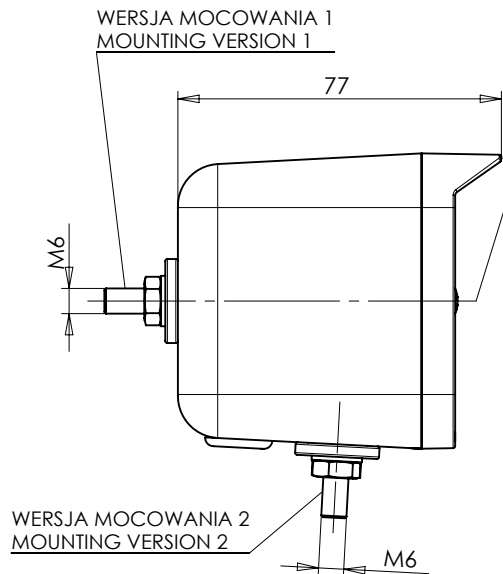

# LAMPA ZESPOLONA TYLNA TYPU W07DP REAR ASSEMBLY LAMP TYPE W07DP

ŚWIATŁO PRZEDNIE POZYCYJNE  
 KLOSZ BEZBARWNY  
 FRONT POSITION LAMP  
 COLOURLESS LENS  
 3 x LED

ŚWIATŁO PRZEDNIE KIERUNKU JAZDY  
 KLOSZ BARWY ŻÓŁTEJ SAMOCHODOWEJ  
 FRONT DIRECTION INDICATOR LAMP  
 AMBER COLOUR LENS  
 14 x LED

OŚ ODNIESIENIA  
 AXIS OF THE REFERENCE

WERSJA MOCOWANIA 1  
 MOUNTING VERSION 1

ŚRODEK ODNIESIENIA  
 CENTER OF THE REFERENCE

ŚWIATŁO BOCZNE KIERUNKU JAZDY KAT. 5  
 KLOSZ BARWY ŻÓŁTEJ SAMOCHODOWEJ  
 SIDE DIRECTION INDICATOR LAMP CAT. 5  
 AMBER COLOUR LENS  
 3 x LED