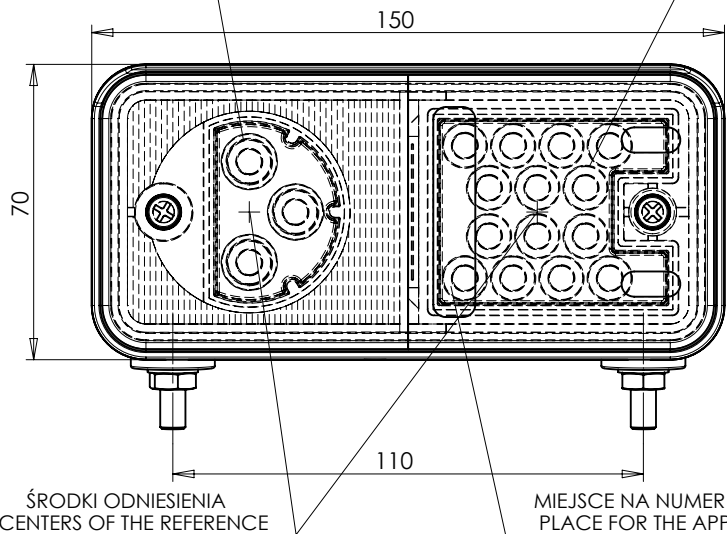

# LAMPA ZESPOLONA TYLNA TYPU W06DL REAR ASSEMBLY LAMP TYPE W06DL

ŚWIATŁO PRZEDNIE KIERUNKU JAZDY  
 KLOSZ BARWY ŻÓŁTEJ SAMOCHODOWEJ  
 FRONT DIRECTION INDICATOR LAMP  
 AMBER COLOUR LENS  
 14 x LED

ŚWIATŁO PRZEDNIE POZYCYJNE  
 KLOSZ BEZBARWNY  
 FRONT POSITION LAMP  
 COLOURLESS LENS  
 3 x LED

ŚWIATŁO BOCZNE KIERUNKU JAZDY KAT. 5  
 KLOSZ BARWY ŻÓŁTEJ SAMOCHODOWEJ  
 SIDE DIRECTION INDICATOR LAMP CAT. 5  
 AMBER COLOUR LENS  
 3 x LED

NINIEJSZY RYSUNEK JEST CZĘŚCIĄ WNIOSKU O HOMOLOGACJĘ  
 THIS DRAWING IS A PART OF THE APPLICATION FOR APPROVAL

# LAMPA ZESPOLONA TYLNA TYPU W07DP REAR ASSEMBLY LAMP TYPE W07DP

ŚWIATŁO PRZEDNIE POZYCYJNE  
 KLOSZ BEZBARWNY  
 FRONT POSITION LAMP  
 COLOURLESS LENS  
 3 x LED

ŚWIATŁO PRZEDNIE KIERUNKU JAZDY  
 KLOSZ BARWY ŻÓŁTEJ SAMOCHODOWEJ  
 FRONT DIRECTION INDICATOR LAMP  
 AMBER COLOUR LENS  
 14 x LED