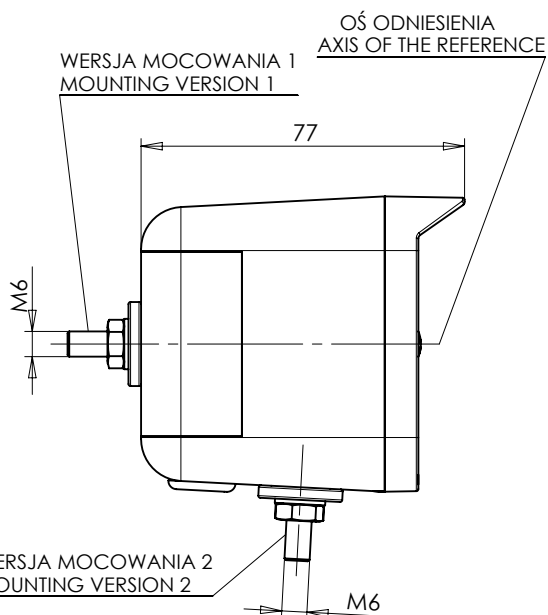

# LAMPA ZESPOLONA TYLNA TYPU W06DL REAR ASSEMBLY LAMP TYPE W06DL

ŚWIATŁO PRZEDNIE KIERUNKU JAZDY  
 KLOSZ BARWY ŻÓŁTEJ SAMOCHODOWEJ  
 FRONT DIRECTION INDICATOR LAMP  
 AMBER COLOUR LENS  
 14 x LED

ŚWIATŁO PRZEDNIE POZYCYJNE  
 KLOSZ BEZBARWNY  
 FRONT POSITION LAMP  
 COLOURLESS LENS  
 3 x LED

ŚWIATŁO BOCZNE KIERUNKU JAZDY KAT. 5  
 KLOSZ BARWY ŻÓŁTEJ SAMOCHODOWEJ  
 SIDE DIRECTION INDICATOR LAMP CAT. 5  
 AMBER COLOUR LENS  
 3 x LED

NINIEJSZY RYSUNEK JEST CZĘŚCIĄ WNIOSKU O HOMOLOGACJĘ  
 THIS DRAWING IS A PART OF THE APPLICATION FOR APPROVAL