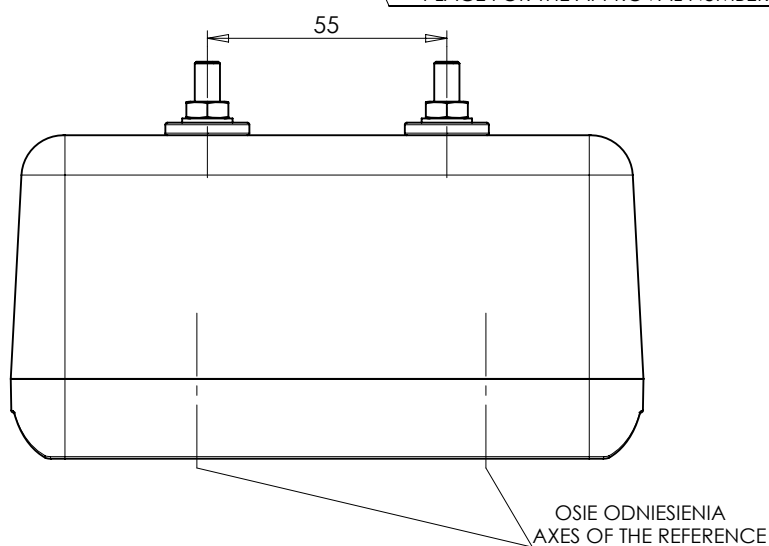

# LAMPA ZESPOLONA TYLNA TYPU W06DL REAR ASSEMBLY LAMP TYPE W06DL

ŚWIATŁO PRZEDNIE KIERUNKU JAZDY  
 KLOSZ BARWY ŻÓŁTEJ SAMOCHODOWEJ  
 FRONT DIRECTION INDICATOR LAMP  
 AMBER COLOUR LENS  
 14 x LED

ŚWIATŁO PRZEDNIE POZYCYJNE  
 KLOSZ BEZBARWNY  
 FRONT POSITION LAMP  
 COLOURLESS LENS  
 3 x LED

ŚWIATŁO BOCZNE KIERUNKU JAZDY KAT. 5  
 KLOSZ BARWY ŻÓŁTEJ SAMOCHODOWEJ  
 SIDE DIRECTION INDICATOR LAMP CAT. 5  
 AMBER COLOUR LENS  
 3 x LED

NINIEJSZY RYSUNEK JEST CZĘŚCIĄ WNIOSKU O HOMOLOGACJĘ  
 THIS DRAWING IS A PART OF THE APPLICATION FOR APPROVAL