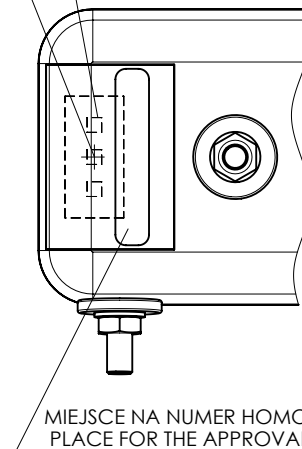

ŚRODEK ODNIESIENIA
CENTER OF THE REFERENCE

ŚWIATŁO BOCZNE KIERUNKU JAZDY KAT. 5
KLOSZ BARWY ŻÓŁTEJ SAMOCHODOWEJ
SIDE DIRECTION INDICATOR LAMP CAT. 5
AMBER COLOUR LENS
3 x LED