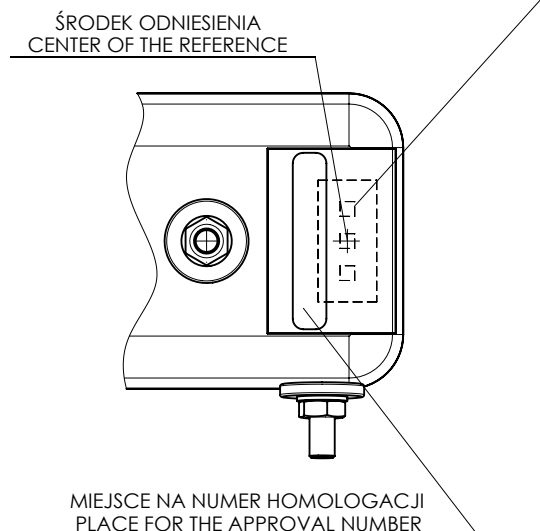

# LAMPA ZESPOLONA TYLNA TYPU W06DL REAR ASSEMBLY LAMP TYPE W06DL

ŚWIATŁO PRZEDNIE KIERUNKU JAZDY  
 KLOSZ BARWY ŻÓŁTEJ SAMOCHODOWEJ  
 FRONT DIRECTION INDICATOR LAMP  
 AMBER COLOUR LENS  
 14 x LED

ŚWIATŁO PRZEDNIE POZYCYJNE  
 KLOSZ BEZBARWNY  
 FRONT POSITION LAMP  
 COLOURLESS LENS  
 3 x LED

ŚWIATŁO BOCZNE KIERUNKU JAZDY KAT. 5  
 KLOSZ BARWY ŻÓŁTEJ SAMOCHODOWEJ  
 SIDE DIRECTION INDICATOR LAMP CAT. 5  
 AMBER COLOUR LENS  
 3 x LED

NINIEJSZY RYSUNEK JEST CZĘŚCIĄ WNIOSKU O HOMOLOGACJĘ  
 THIS DRAWING IS A PART OF THE APPLICATION FOR APPROVAL