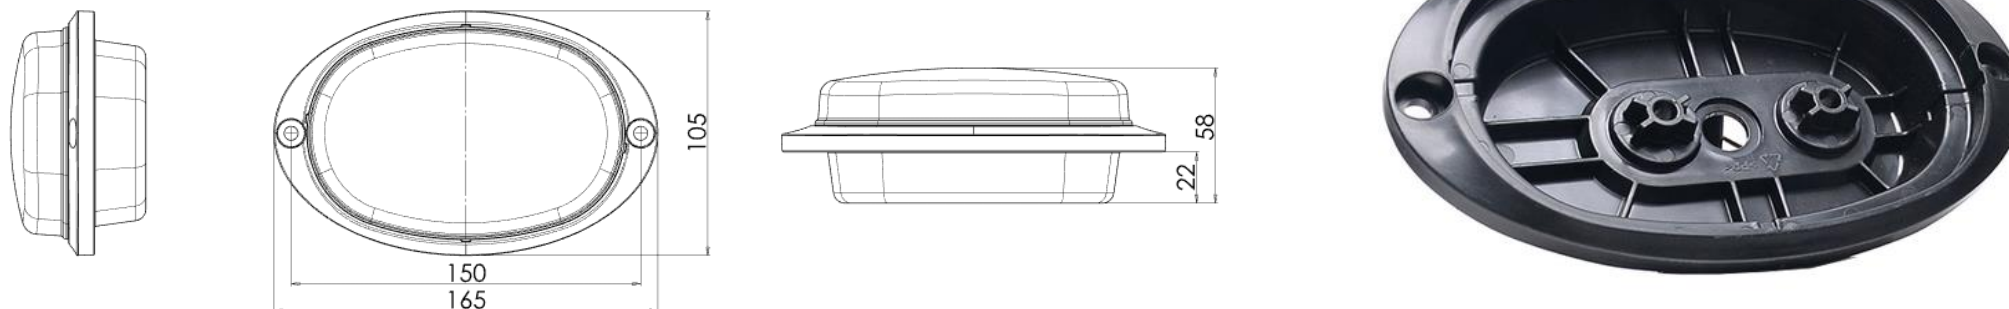

WAS(1425L/P) – Első helyzet- és irányjelző lámpa

Beépítő keret függőleges felületbe: (besüllyesztést igényel)

Oldalsó „kutyafül” függesztő elem: