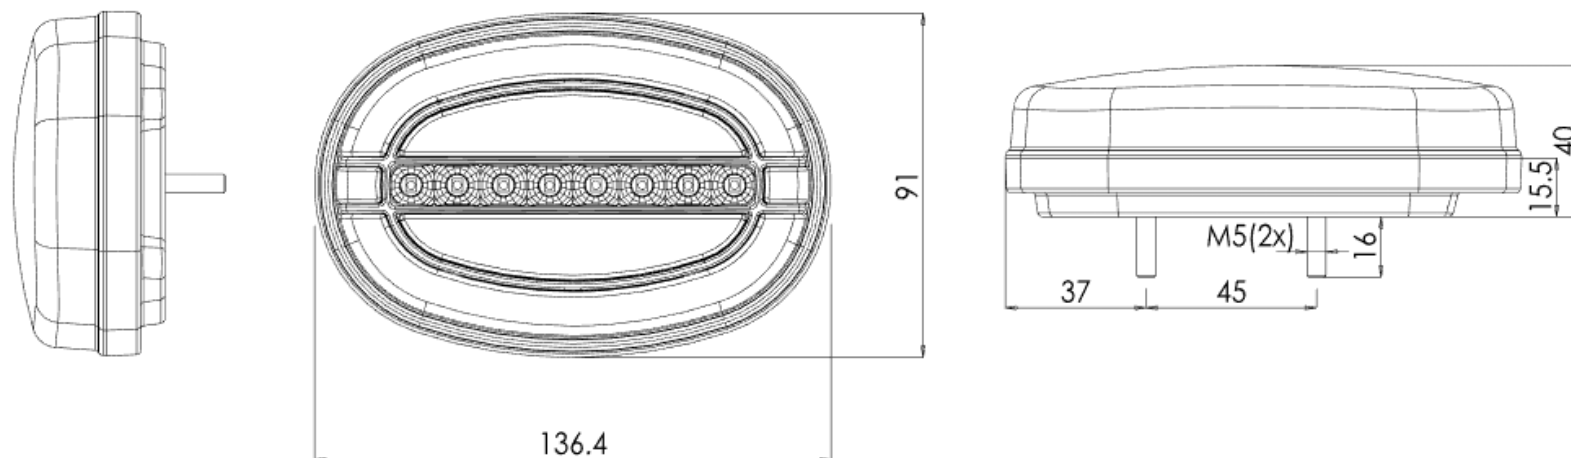

WAS(1425L/P) – Első helyzet- és irányjelző lámpa

Beépítő keret függőleges felületbe: (besüllyesztést igényel)

Oldalsó „kutyafül” függesztő elem: