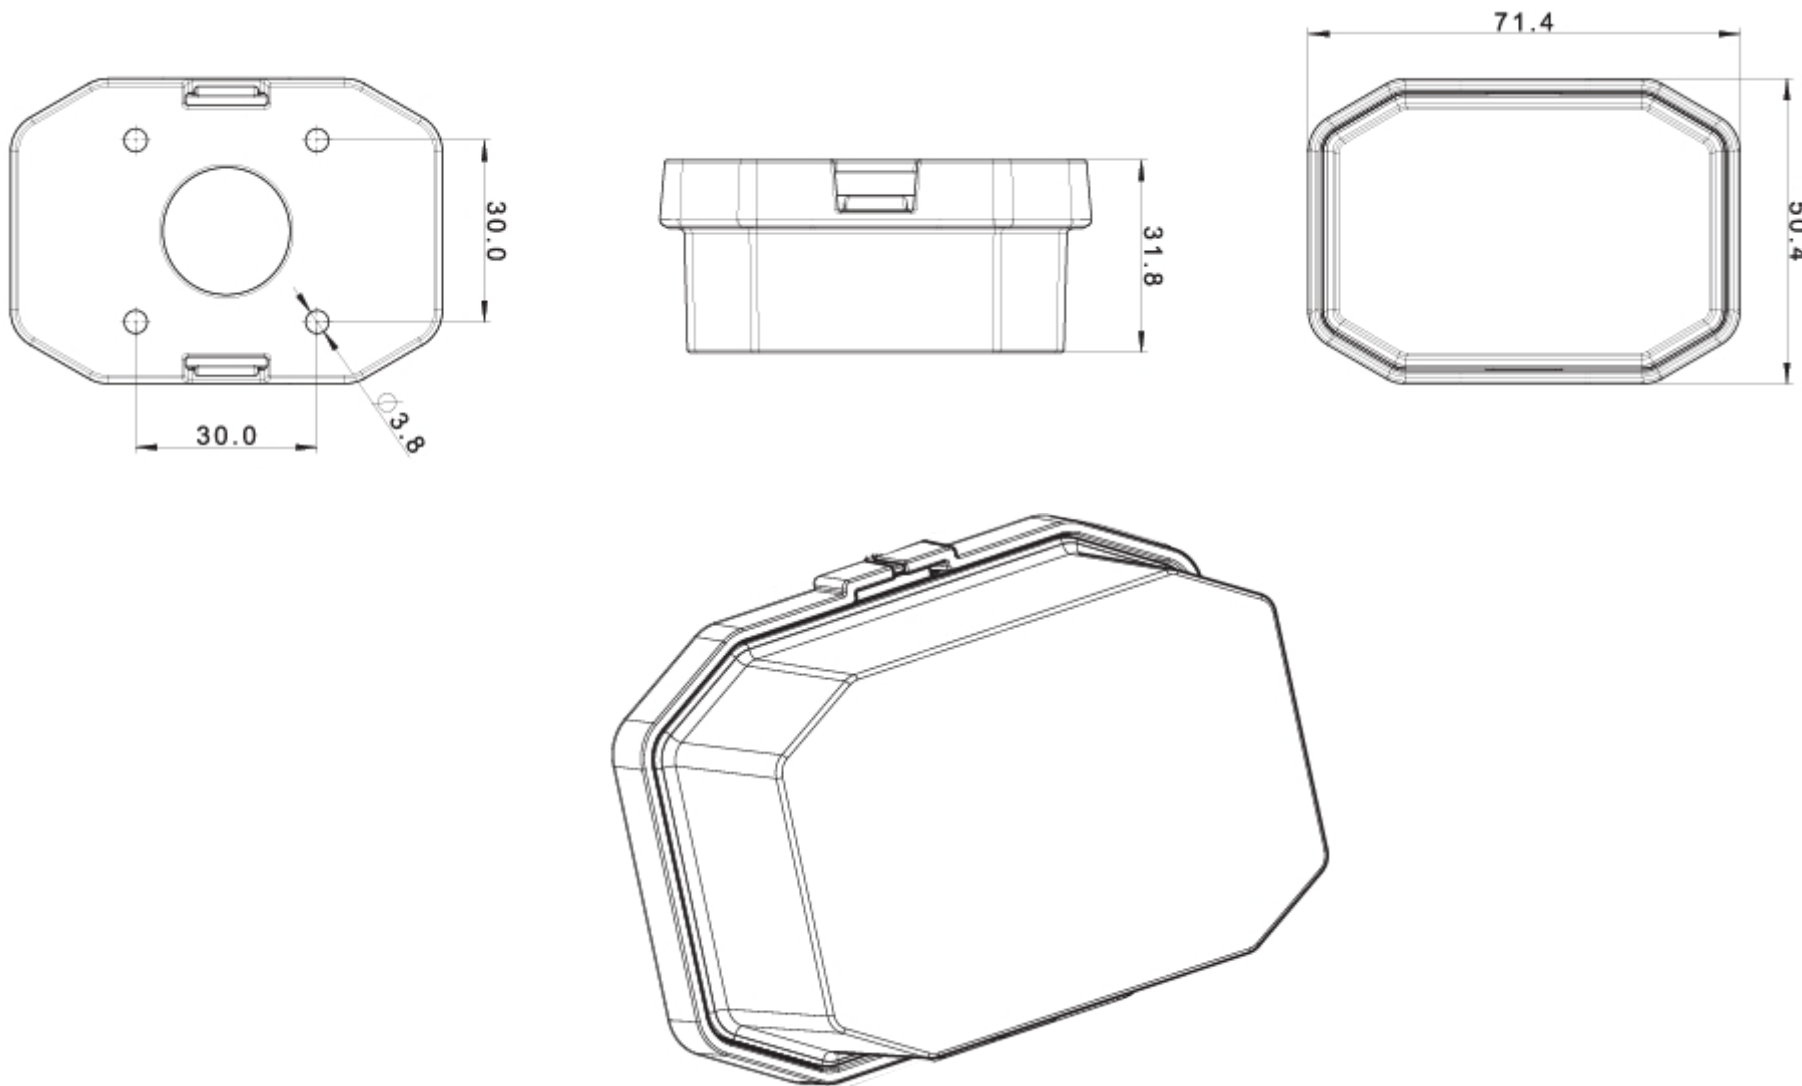

FT-001B LED • C LED • Z LED - LED lecsapott sarkú téglá szélességjelző prizmával

12V-24V • 0,5m vezetékkel szerelve