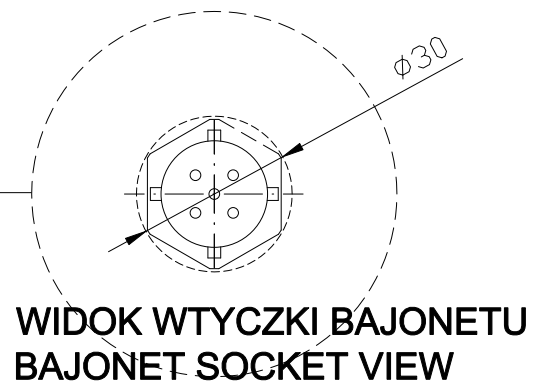

UWAGA | ATTENTION

**LAMPA W WERSJI
STANDARDOWEJ NIE
POSIADA ZŁĄCZA BAJONETU.**

**BAJONET SOCKET IS NOT IN
THE STANDART VERSION.**

**WIDOK WTYCZKI BAJONETU
BAJONET SOCKET VIEW**

**WIDOK W WERSJI BEZ
BAJONETU
VIEW WITHOUT BAJONET
SOCKET**