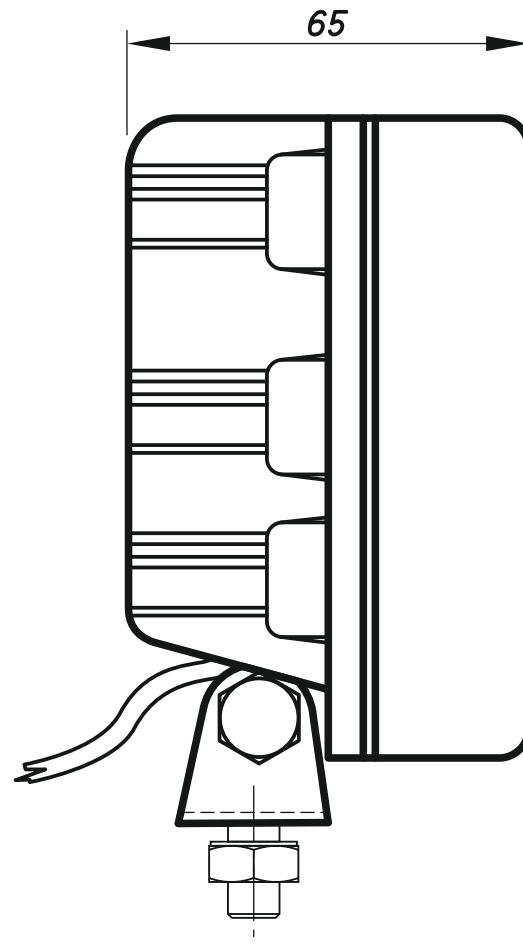

L0198 - Munkalámpa - KR Extrem combo 16+36LED 5587LM

57W • 5587 LM

12V-24V • 0,25m vezetékkel szerelve