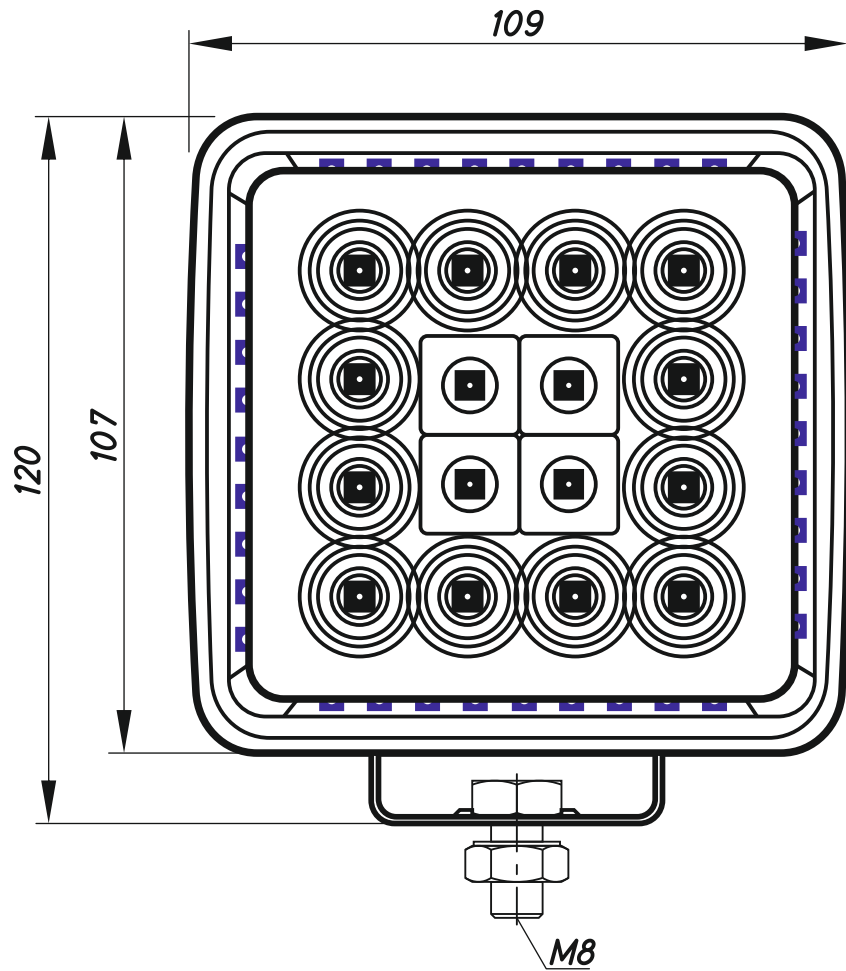

L0198 - Munkalámpa - KR Extrem combo 16+36LED 5587LM

57W • 5587 LM

12V-24V • 0,25m vezetékkel szerelve