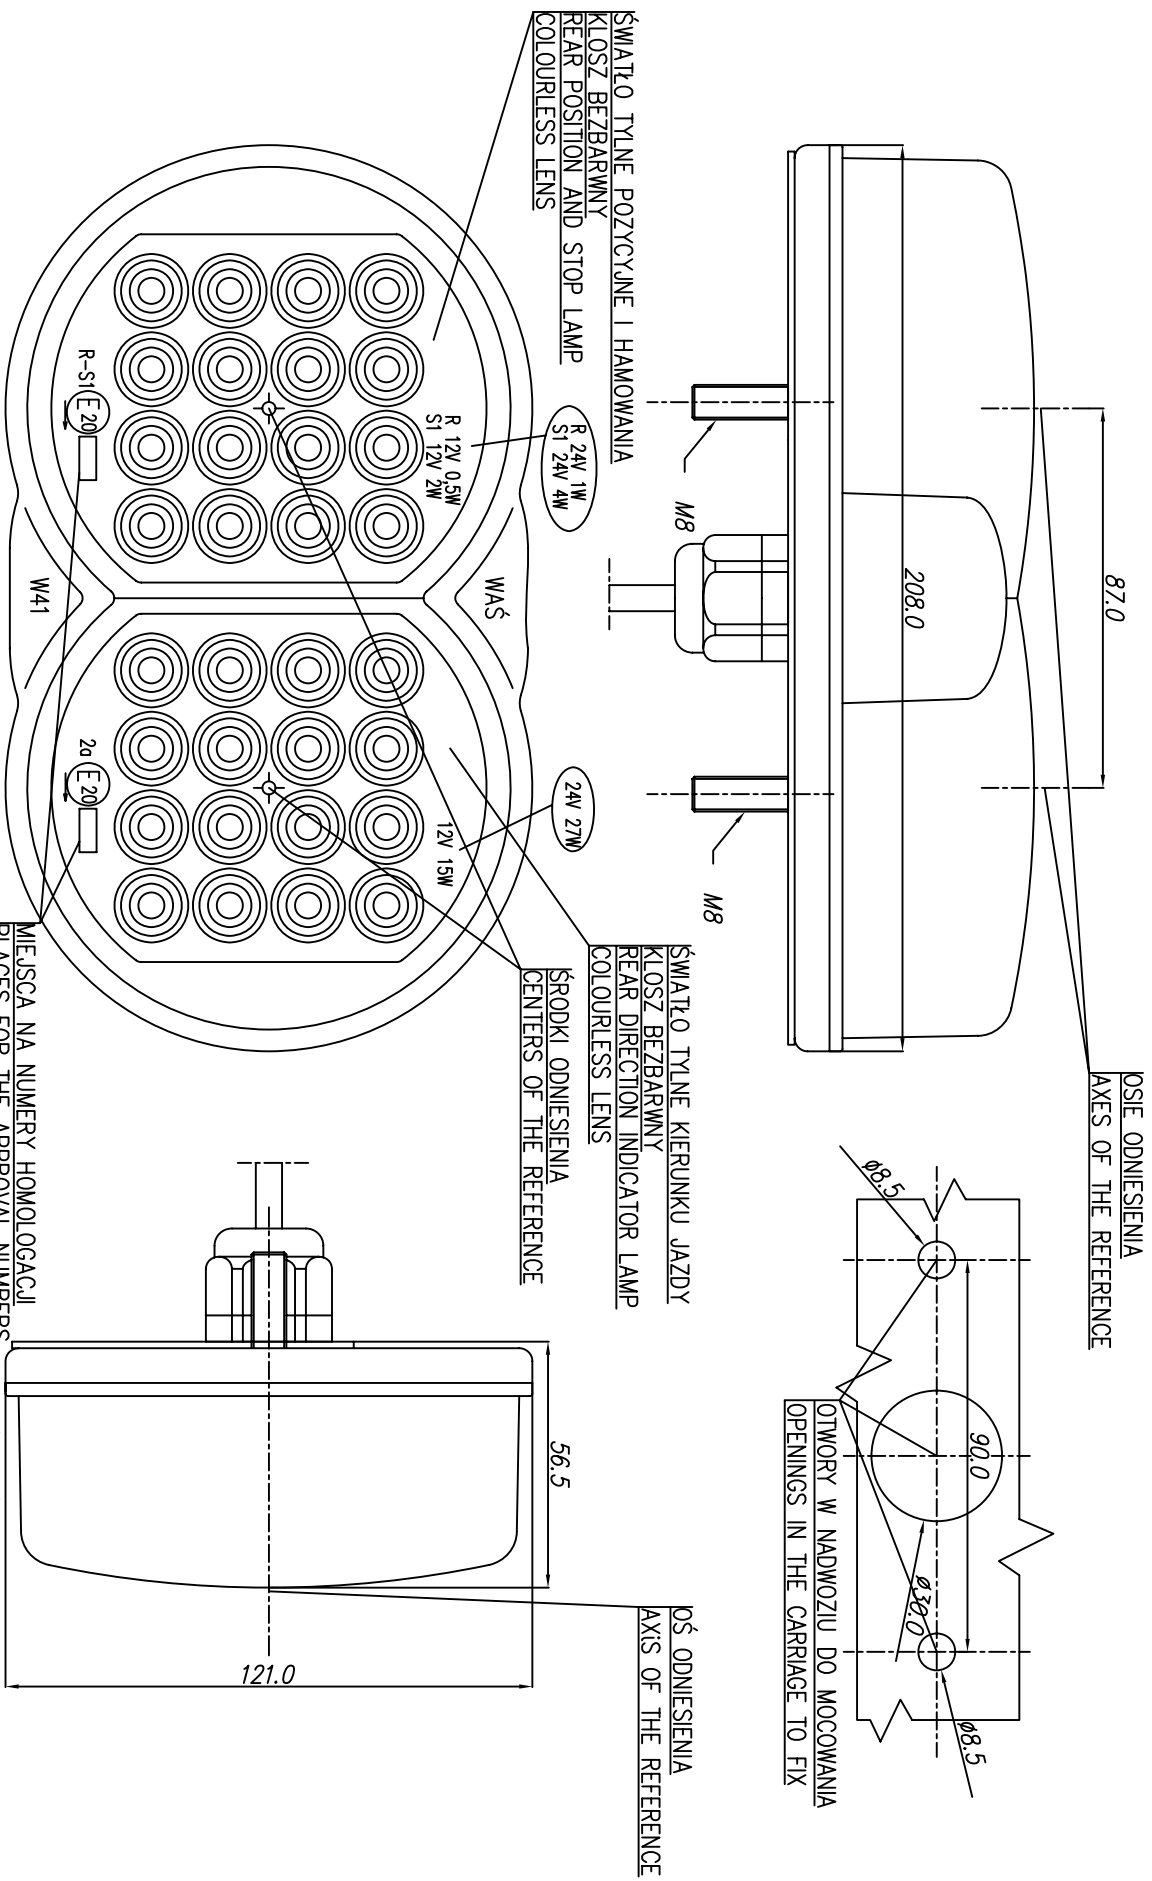

# LAMPA TYLNA ZESPOLONA TYPU W41

## REAR LAMP ASSEMBLY TYPE W41

NINIEJSZY RYSUNEK JEST CZĘŚCIĄ WNIOSKU O HOMOLOGACJĘ  
 THIS DRAWING IS A PART OF THE APPLICATION FOR APPROVAL

GODZIKOWICE, 20.03.2008