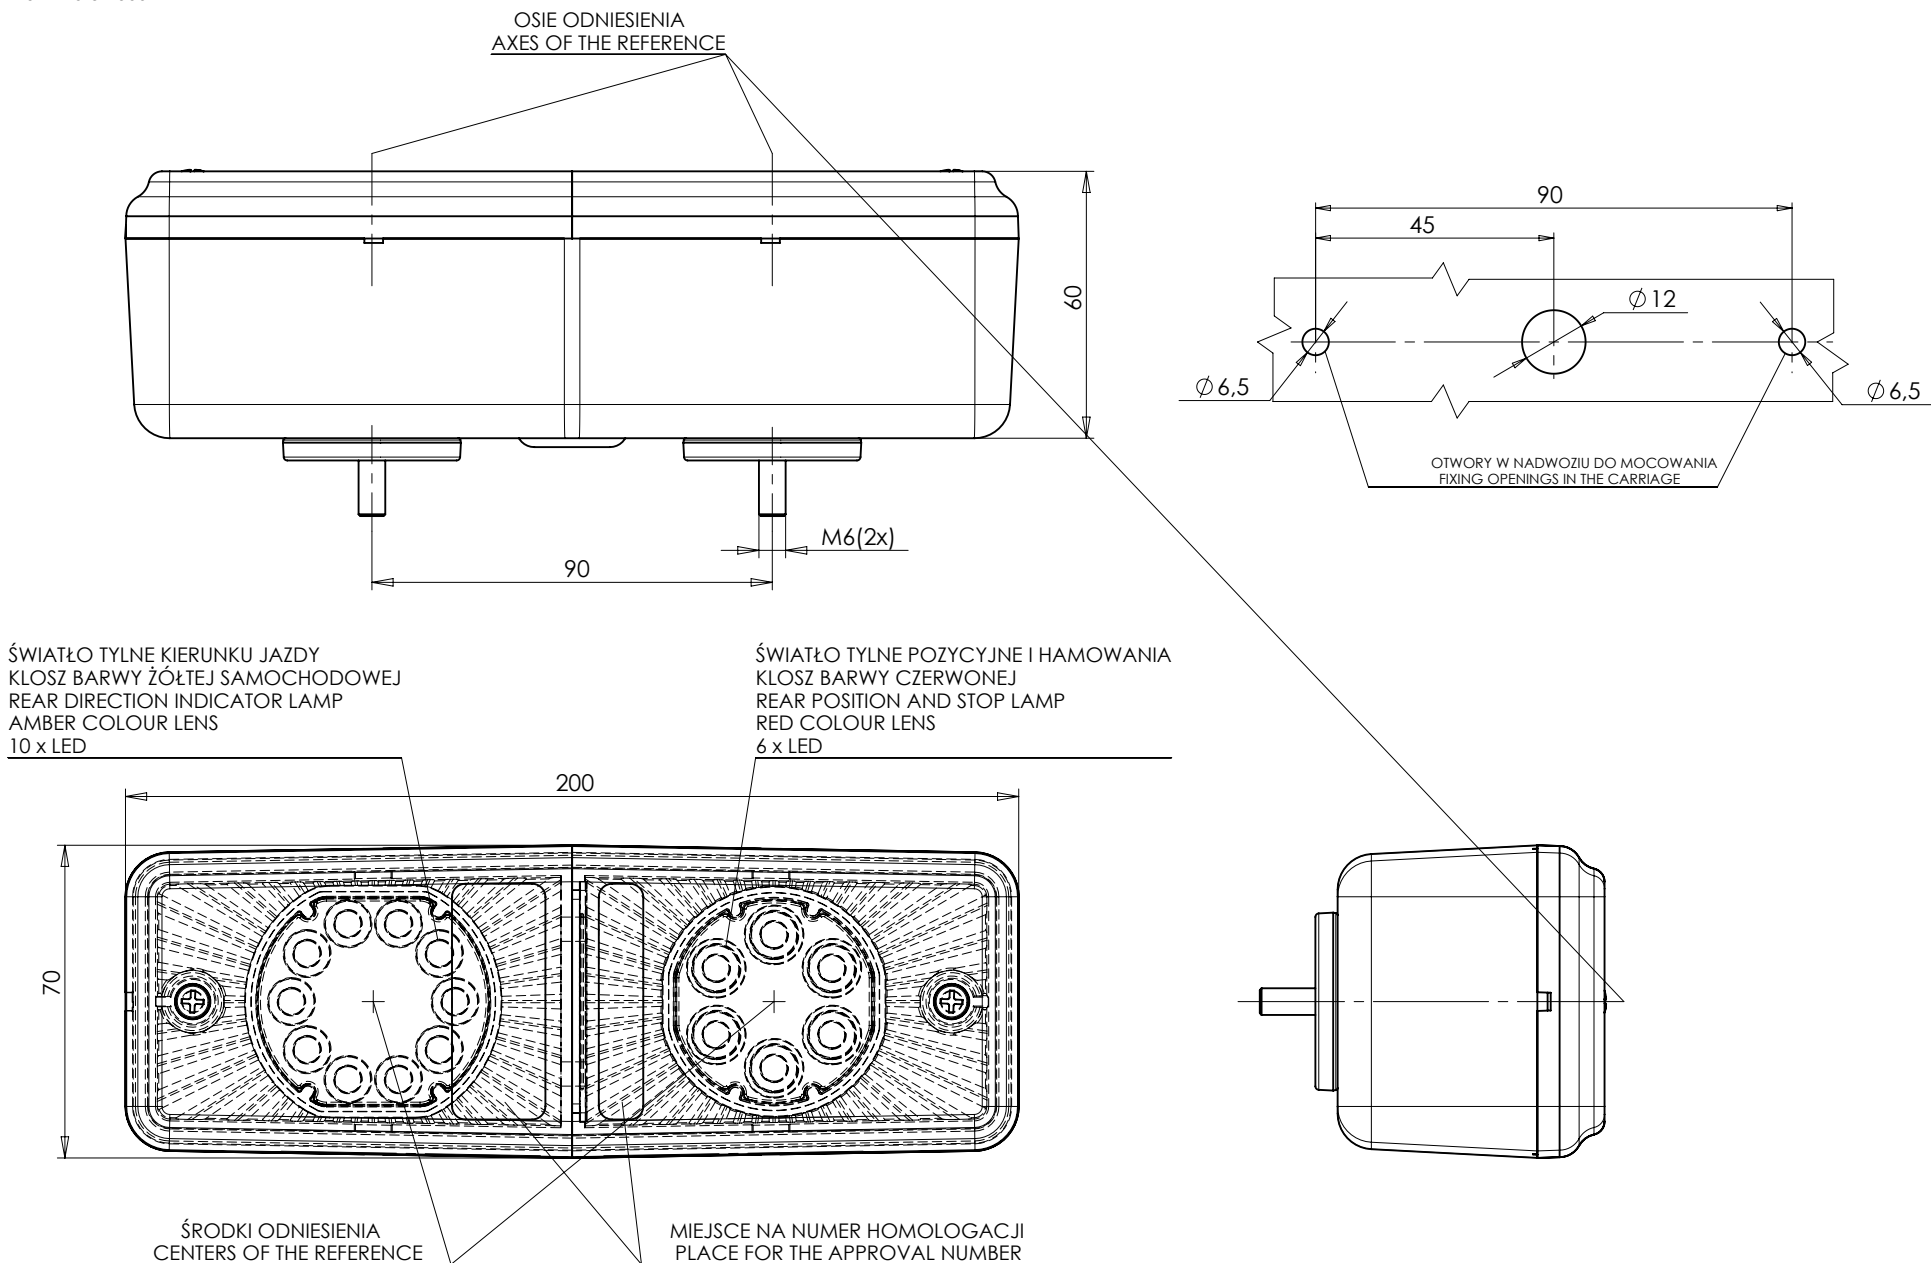

LAMPA ZESPOLONA TYLNA TYPU WO72UD REAR ASSEMBLY LAMP TYPE WO72UD

NINIEJSZY RYSUNEK JEST CZĘŚCIĄ WNIOSKU O HOMOLOGACJĘ
 THIS DRAWING IS A PART OF THE APPLICATION FOR APPROVAL

ŹRÓDŁA ŚWIATŁA: ELEKTROLUMINESCENCYJNE 12V, 24V
 LIGHT SOURCES : ELECTROLUMINESCENT 12V, 24V