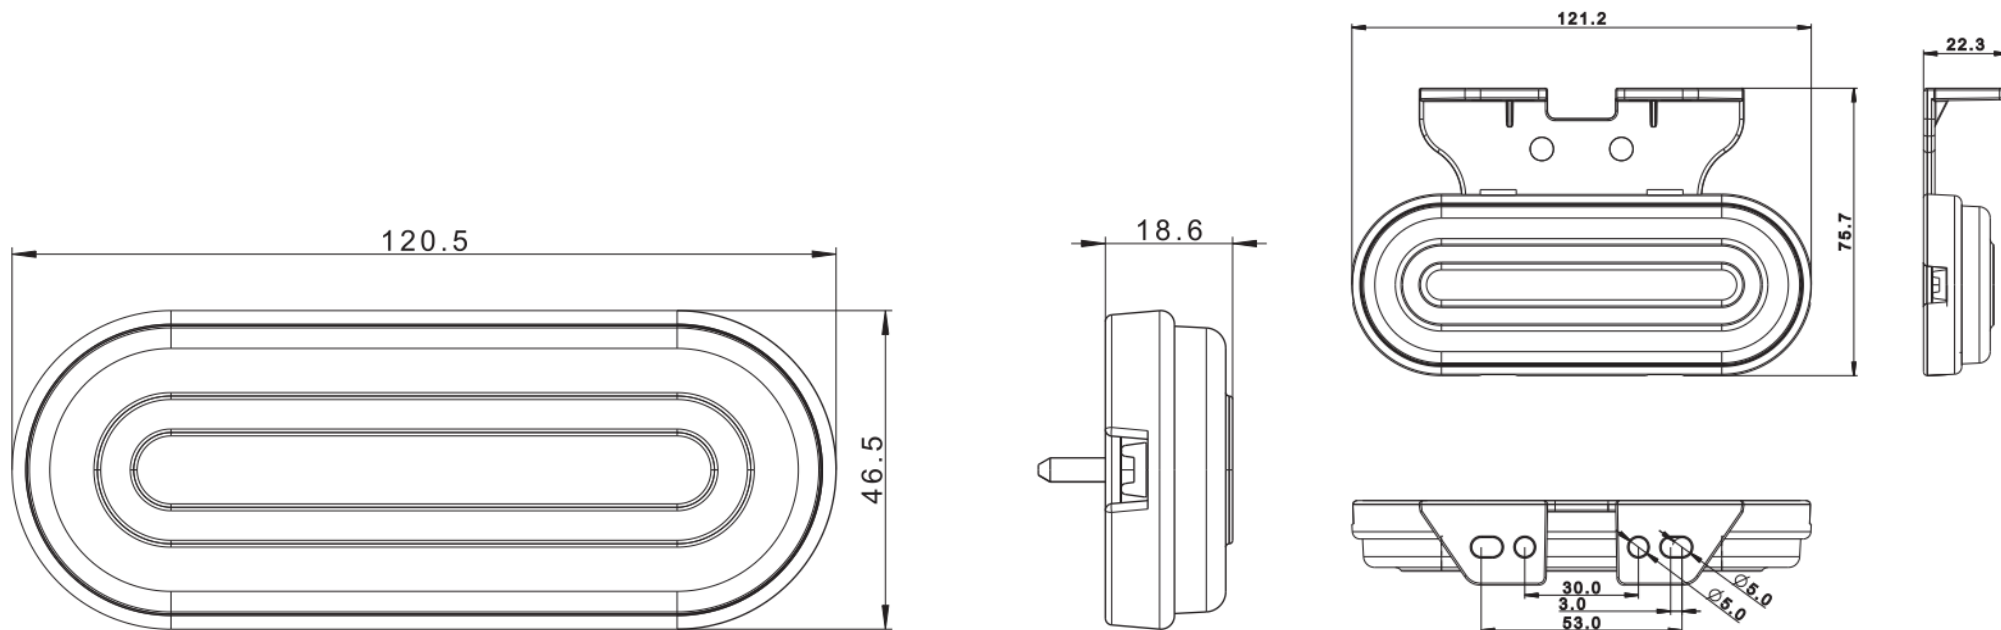

FT-072B-fehér • FT-072Z-sárga

CLICK-ON rendszer: