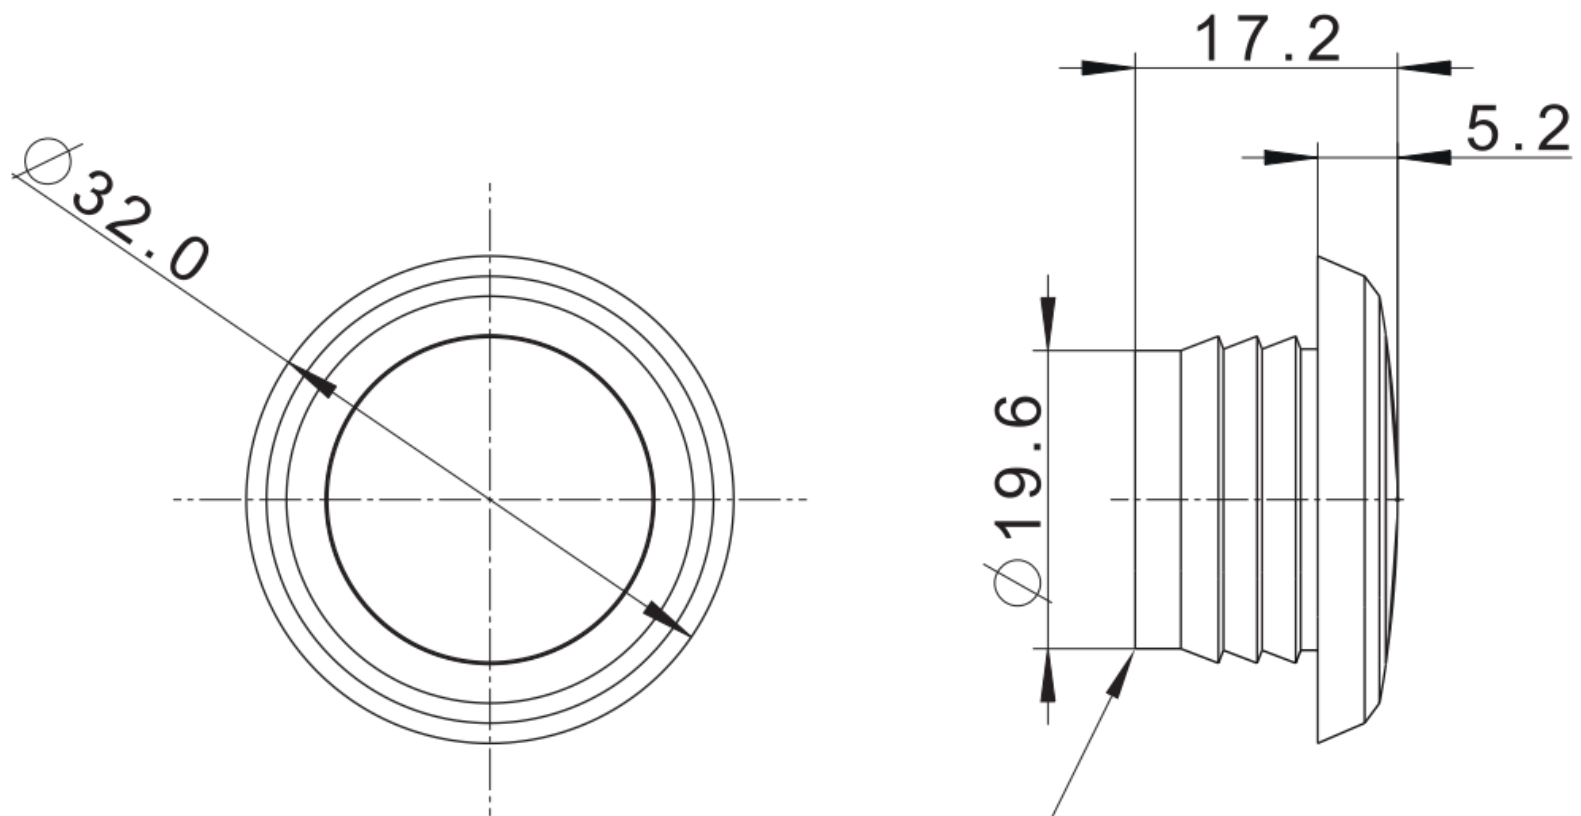

FT-074B • C • Z

Beépítő „D” furat mérete:

**$\varnothing 20\text{mm}$**