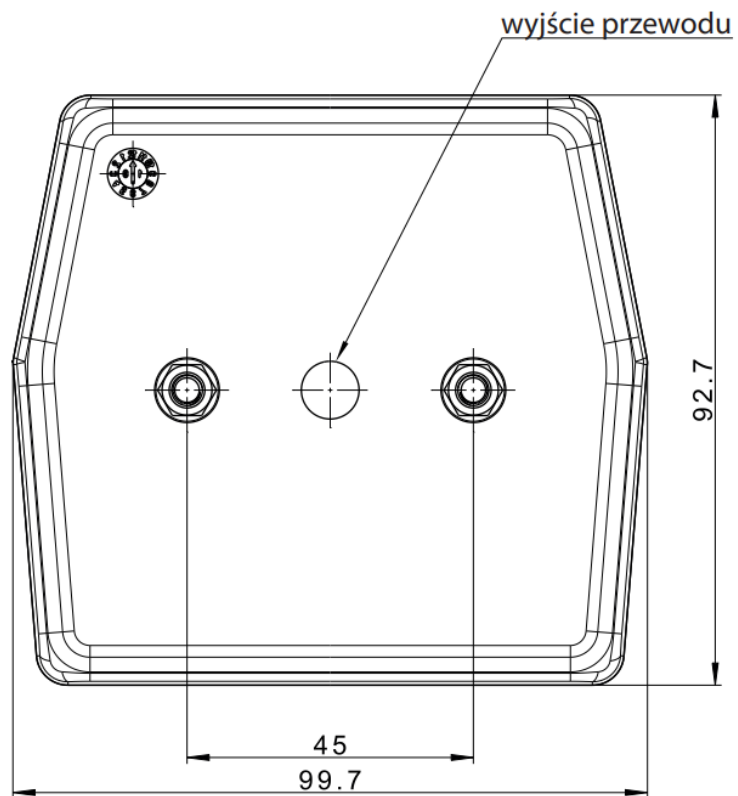

FT-223 FutureSIMPLE hátsó ködlámpa

Működtető feszültség: Kizárólag **12V**