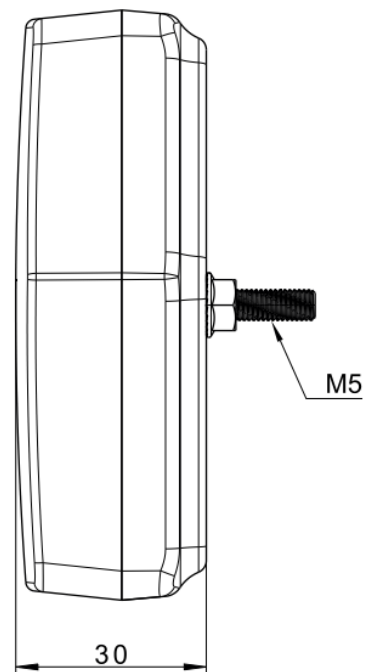

FT-223 FutureSIMPLE hátsó ködlámpa

Működtető feszültség: Kizárólag **12V**