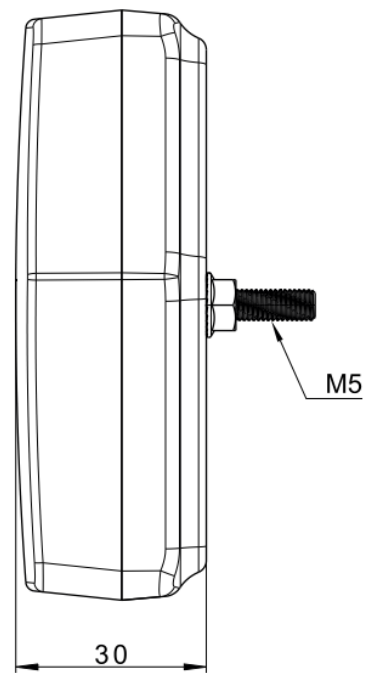

## FT-224 FutureSIMPLE hátsó tolatólámpa

Működtető feszültség: Kizárólag **12V**