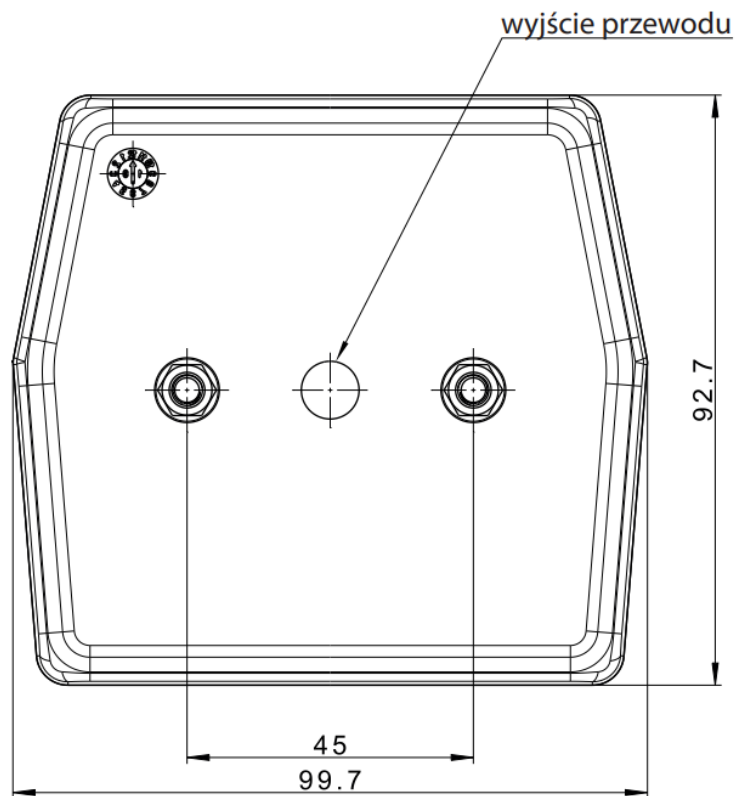

## FT-224 FutureSIMPLE hátsó tolatólámpa

Működtető feszültség: Kizárólag **12V**