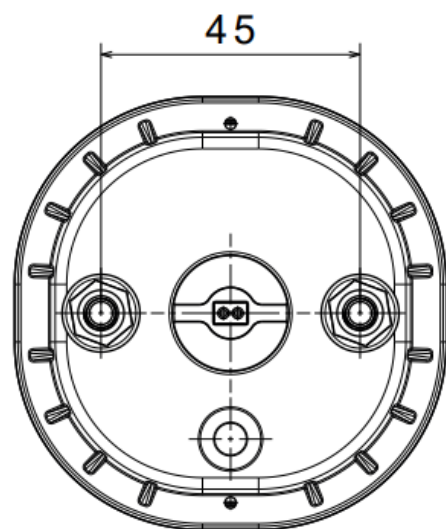

## FT-400 RoundCUBE hátsó ködlámpa

Működtető feszültség: **12-24V**