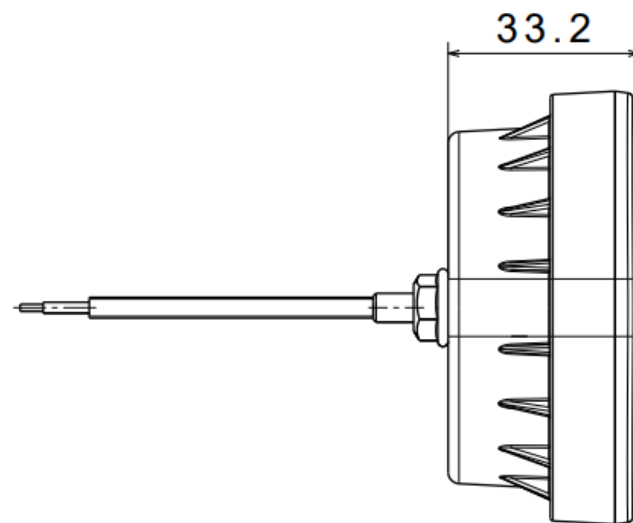

## FT-400 RoundCUBE hátsó ködlámpa

Működtető feszültség: **12-24V**