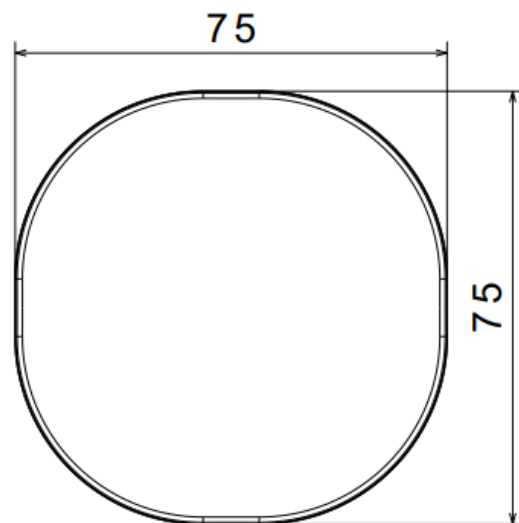

## FT-400 RoundCUBE hátsó ködlámpa

Működtető feszültség: **12-24V**