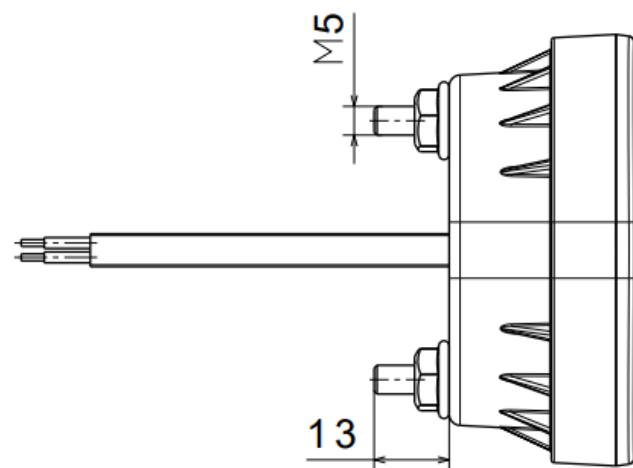

## FT-400 RoundCUBE hátsó ködlámpa

Működtető feszültség: **12-24V**