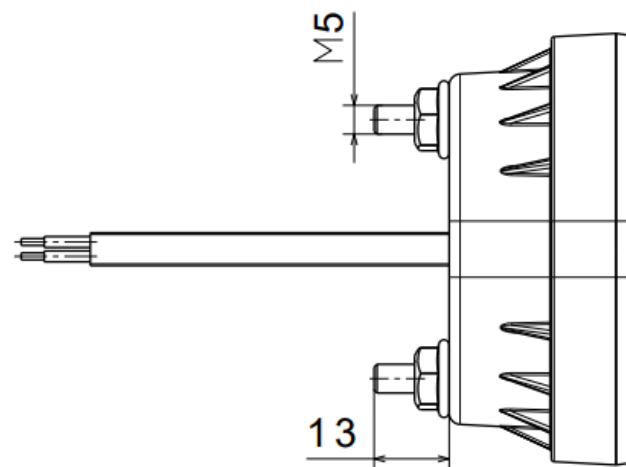

FT-410 RoundCUBE tolatólámpa

Működtető feszültség: **12-24V**