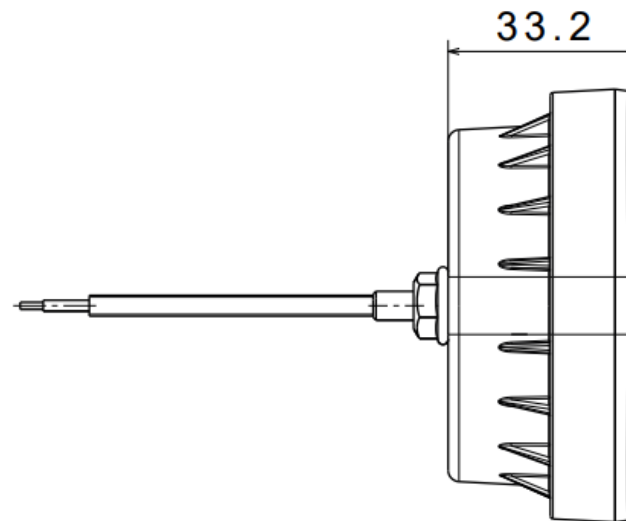

FT-410 RoundCUBE tolatólámpa

Működtető feszültség: **12-24V**