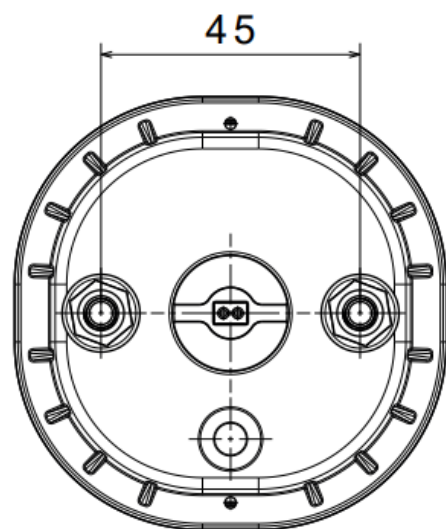

FT-410 RoundCUBE tolatólámpa

Működtető feszültség: **12-24V**