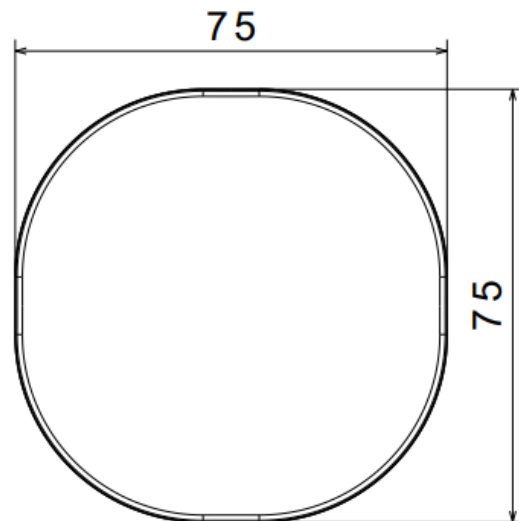

FT-410 RoundCUBE tolatólámpa

Működtető feszültség: **12-24V**