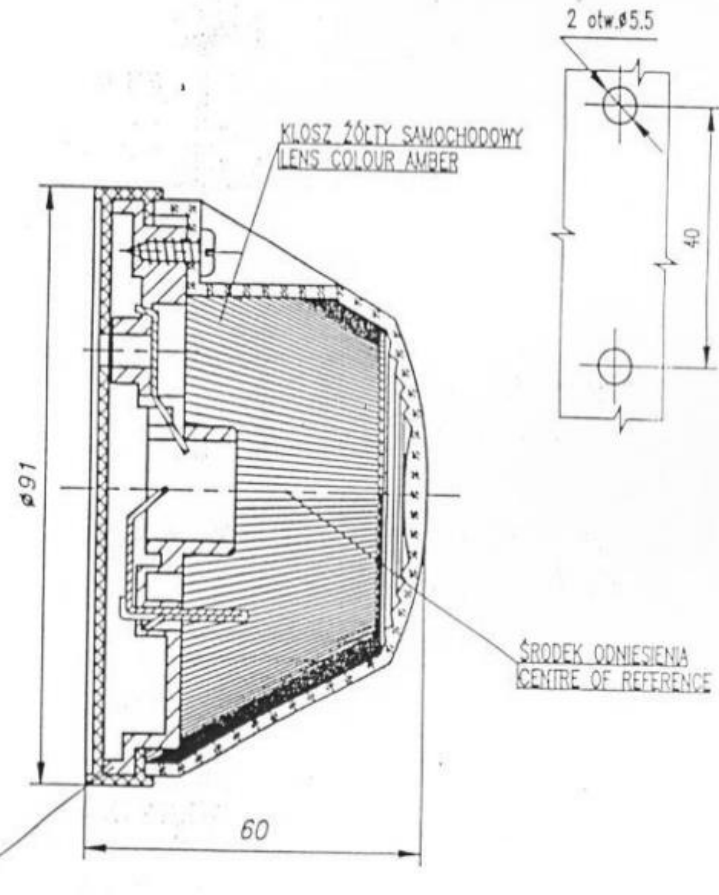

WAS(12)-fehér (13)-piros (14)-sárga → Szükséges izzó: 12V 5W cseresznye (BA15s)

WAS
PRZEDSIĘBIORSTWO TWORZYW SZTUCZNYCH
JÓZEF WAS
30ŹDZIKOWICE, UL. POLNA 148
55-200 OŁAWA

LAMPA KIERUNKU JAZDY BOCZNA TYP WE92
SIDE DIRECTION INDICATOR LAMP TYPE WE92

OTWORY W NADWOZIU DO MOCOWANIA
OPENINGS IN THE CARRIAGE TO FIX

OŚ ODNIESIENIA
AXIS OF REFERENCE

MIEJSCE NA NUMER HOMOLOGACJI
PLACE FOR THE HOMOLOGATION NUMBER

KLOSZ ŻÓŁTY SAMOCHODOWY
LENS COLOUR AMBER

ŚRODEK ODNIESIENIA
CENTRE OF REFERENCE

KORPUS
BODY

NIEJSZY RYSUNEK JEST CZĘŚCIĄ WNIOSKU O HOMOLOGACJĘ
THIS DRAWING IS A PART OF THE APPLICATION FOR APPROVAL

ŻARÓWKKA - BULB: R5W 12V, 24V

WARSZAWA, 1993.05.15