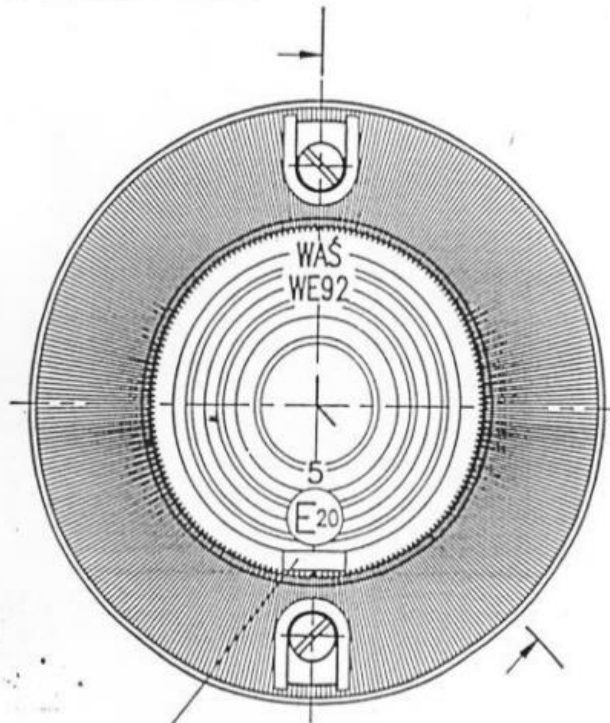

WAS(12)-fehér (13)-piros (14)-sárga → Szükséges izzó: 12V 5W cseresznye (BA15s)

WAS
PRZEDSIĘBIORSTWO TWORZYW SZTUCZNYCH
JÓZEF WAS
30ŹDZIKOWICE, UL. POLNA 148
55-200 OŁAWA

LAMPA KIERUNKU JAZDY BOCZNA TYP WE92
SIDE DIRECTION INDICATOR LAMP TYPE WE92

OTWORY W NADWOZIU DO MOCOWANIA
OPENINGS IN THE CARRIAGE TO FIX

OŚ ODNIESIENIA
AXIS OF REFERENCE

MIEJSCE NA NUMER HOMOLOGACJI
PLACE FOR THE HOMOLOGATION NUMBER

KLOSZ ŻÓŁTY SAMOCHODOWY
LENS COLOUR AMBER

ŚRODEK ODNIESIENIA
CENTRE OF REFERENCE

KORPUS
BODY

NIEJSZY RYSUNEK JEST CZĘŚCIĄ WNIOSKU O HOMOLOGACJĘ
THIS DRAWING IS A PART OF THE APPLICATION FOR APPROVAL

ŻARÓWKKA - BULB: R5W 12V, 24V

WARSZAWA, 1993.05.15